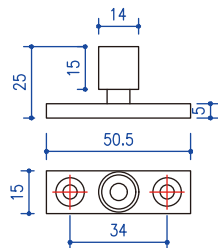

品番	定価	入数
TT-67	¥ 2,400	20個

材質：ステンレス・POM

● φ14用ガイドレール 1.5×17.5×20

- ・ 1.5ミリの肉厚で、丈夫で頑丈に仕上げました。

サイズ	定価	入数
1000mm	¥ 2,260	60本
1500mm	¥ 3,390	50本

材質：アルミ