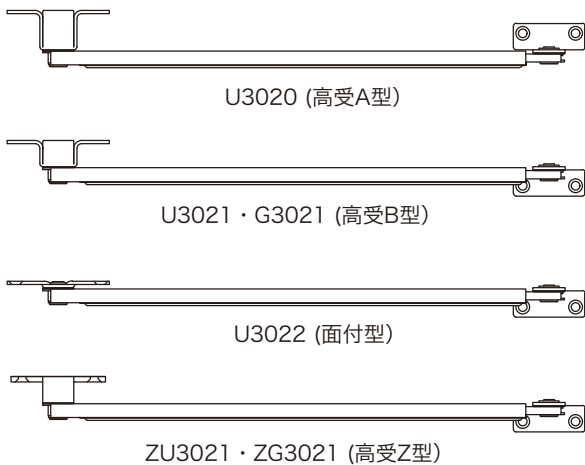

NEW ITEMS

- ストッパー新色 [BK] U3020・U3021・U3022・ZU3021・G3021・ZG3021
- EK-50 新色 [BK] (下部連動金具30) ■ TH-147 UB引手 110 新色 [BK]
- TT-66 ST L型ガイドローラー(調整式) ■ TT-67 ST 床付ガイドローラーφ14×H25
- φ14用ガイドレール 1.5×17.5×20 1m・1.5m

● ストッパー 新色 [BK]

- ・ ストッパーの定番品6点に新色の[BK]を追加しました。
- ・ 既製色と合わせてより広いシーンでご活用いただけます。

品番	仕上					小箱	大箱
	BK	HL	アンバーD	金色	クローム		
U3020	¥9,800	¥7,250	¥9,800	¥9,800	¥10,800	6本	60本
U3021	¥7,800	¥4,400	¥7,800	¥8,600	¥8,600		
U3022	¥7,800	¥4,500	¥7,600	¥8,800	¥8,800		
ZU3021	¥9,000	¥4,750	¥9,000	¥9,000	¥9,000		
G3021	¥6,600	¥3,300	¥6,600	¥8,000	¥7,600		
ZG3021	¥7,000	¥3,450	¥6,900	¥8,000	¥7,900		

材質：ステンレス (SUS304)

● EK-50 新色 [BK] (下部連動金具30・エンド金具)

- ・ EK-50(エンド金具)に新色の黒を追加しました。
- ・ 重厚感のあるマットブラックに仕上げております。
- ・ 取付環境に応じて現行品のシルバー・SG色も合わせてご活用ください。
- ・ EK-50(エンド金具)に掛かり(仮保持)の機能を省き、「あたり」として使用できる【EK-50(バネなし)】もケースに応じてご利用ください。
- ※ EK-50(バネなし)はシルバーのみ