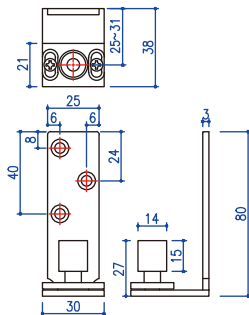

品番	定価	入数
TT-66	¥ 5,100	20個

材質：ステンレス・POM

● TT-67 ST床付ガイドローラー φ14×H25

- ・ ステンレス製のため、水回り等 錆びを抑えたい箇所に最適です。