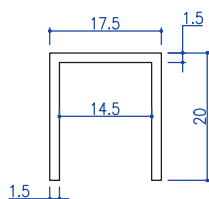

品番	定価	入数
TT-67	¥ 2,400	20個

材質：ステンレス・POM

● φ14用ガイドレール 1.5×17.5×20

- ・ 1.5ミリの肉厚で、丈夫で頑丈に仕上げました。

サイズ	定価	入数
1000mm	¥ 2,260	60本
1500mm	¥ 3,390	50本

材質：アルミ