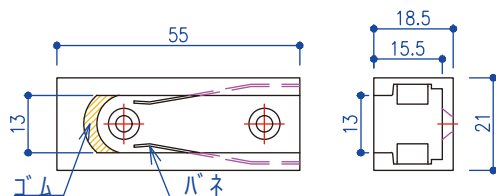

材質：ステンレス (SUS304)

● EK-50 新色 [BK] (下部連動金具30・エンド金具)

- ・ EK-50(エンド金具)に新色の黒を追加しました。
- ・ 重厚感のあるマットブラックに仕上げております。
- ・ 取付環境に応じて現行品のシルバー・SG色も合わせてご活用ください。
- ・ EK-50(エンド金具)に掛かり(仮保持)の機能を省き、「あたり」として使用できる【EK-50(バネなし)】もケースに応じてご利用ください。
- ※ EK-50(バネなし)はシルバーのみ