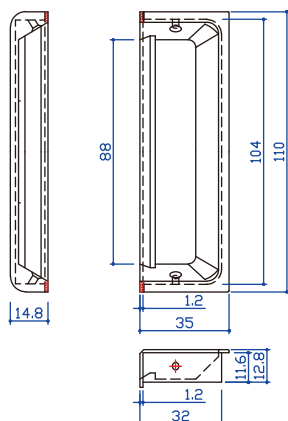

● TH-147 UB引手 110 新色 [BK]

- ・ 引き残しを設定していない引込み・引き違い戸に指詰め等の事故を防ぐUB引手に新色の [BK] を追加しました。

サイズ	仕 上			入数(セット) [2個1セット]
	UB006 [BK]	UB001 [シルバー塗装]	UB005 [CR]	
110	¥3,000	¥3,000	¥3,700	5セット

材質：ZDC2

※ 仕上は他にアンバー塗装・ゴールド塗装・SN色がありますが在庫限りとなります。

● TT-66 ST L型ガイドローラー(調整式) Dt30~40

- ・ ステンレス製のため、水回り等 錆びを抑えたい箇所に最適です。